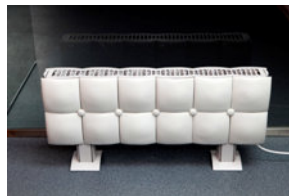

Samba 725x2000

Ceramic.P 810x270